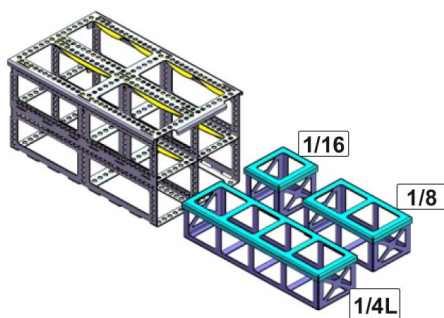

Abmessungen Aufnahme – Version Rimann

Länge (mm)	Breite (mm)	Höhe (mm)	Typ
367	220	200	RK 380
520	320	200	RK 520

KLEINE AUFNAHME

Varianten

110661

112856

112857

GROSSE AUFNAHME

Varianten

111622

112858

112859

Abmessungen Körbe PB – Version Rimann

Artikelnummer	Länge (mm)	Breite (mm)	Höhe (mm)	Typ
111883	87	97	85	1/16
111893	175	97	85	1/8
111174	165	195	85	1/4
111175	340	195	85	1/2
113149	340	97	85	1/4 L
113020	340	195	85	1/2 PBA

Abmessungen Körbe PB – Version Rimann

Artikelnummer	Länge (mm)	Breite (mm)	Höhe (mm)	Typ
111177	205	145	85	1/8
113021	465	145	85	1/4 L
111178	240	290	85	1/4 Q
110982	495	290	85	1/2

RIMANN AG

Römerstrasse West 49 | 3296 Arch | +41 32 377 35 22
 info@rimann-ag.ch | www.rimann-ag.ch