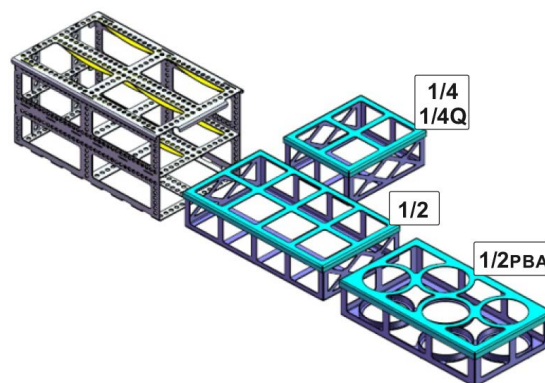

AUFNAHME UND KÖRBE PB

FÜR EINE SAUBERE UND SCHNELLE REINIGUNG VERSCHIEDENER TEILE IN EINEM WASCHGANG.

In einem Waschgang können bis zu 16 verschiedene Kleinteile gereinigt werden. Solid und robust, garantiert einen langlebigen Einsatz. Rollbahnfähig. Verschiedene Oberflächenbehandlungen möglich, z. B. Teflon, Rilsan, Halar oder Silikon. Optional auch mit Camlock-Verschluss lieferbar. Maschenweiten von 0,04 mm bis 2 mm.

Abmessungen Aufnahme – Version Rimann

Länge (mm)	Breite (mm)	Höhe (mm)	Typ
367	220	200	RK 380
520	320	200	RK 520

KLEINE AUFNAHME

Varianten

110661

112856

112857

GROSSE AUFNAHME

Varianten

111622

112858

112859

Abmessungen Körbe PB – Version Rimann

Artikelnummer	Länge (mm)	Breite (mm)	Höhe (mm)	Typ
111883	87	97	85	1/16
111893	175	97	85	1/8
111174	165	195	85	1/4
111175	340	195	85	1/2
113149	340	97	85	1/4 L
113020	340	195	85	1/2 PBA

Abmessungen Körbe PB – Version Rimann

Artikelnummer	Länge (mm)	Breite (mm)	Höhe (mm)	Typ
111177	205	145	85	1/8
113021	465	145	85	1/4 L
111178	240	290	85	1/4 Q
110982	495	290	85	1/2

RIMANN AG

Römerstrasse West 49 | 3296 Arch | +41 32 377 35 22
 info@rimann-ag.ch | www.rimann-ag.ch