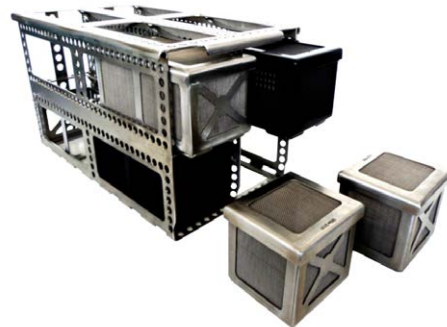

AUFNAHME UND KÖRBE PB

FÜR EINE SAUBERE UND SCHNELLE REINIGUNG VERSCHIEDENER TEILE IN EINEM WASCHGANG.

In einem Waschgang können bis zu 16 verschiedene Kleinteile gereinigt werden. Solid und robust, garantiert einen langlebigen Einsatz. Rollbahnfähig. Verschiedene Oberflächenbehandlungen möglich, z. B. Teflon, Rilsan, Halar oder Silikon. Optional auch mit Camlock-Verschluss lieferbar. Maschenweiten von 0,04 mm bis 2 mm.

Abmessungen Aufnahme – Version Rimann

Länge (mm)	Breite (mm)	Höhe (mm)	Typ
367	220	200	RK 380
520	320	200	RK 520

KLEINE AUFNAHME

Varianten

110661

112856

112857

GROSSE AUFNAHME

Varianten

111622

112858

112859

Abmessungen Körbe PB – Version Rimann

Artikelnummer	Länge (mm)	Breite (mm)	Höhe (mm)	Typ
111883	87	97	85	1/16
111893	175	97	85	1/8
111174	165	195	85	1/4
111175	340	195	85	1/2
113149	340	97	85	1/4 L
113020	340	195	85	1/2 PBA