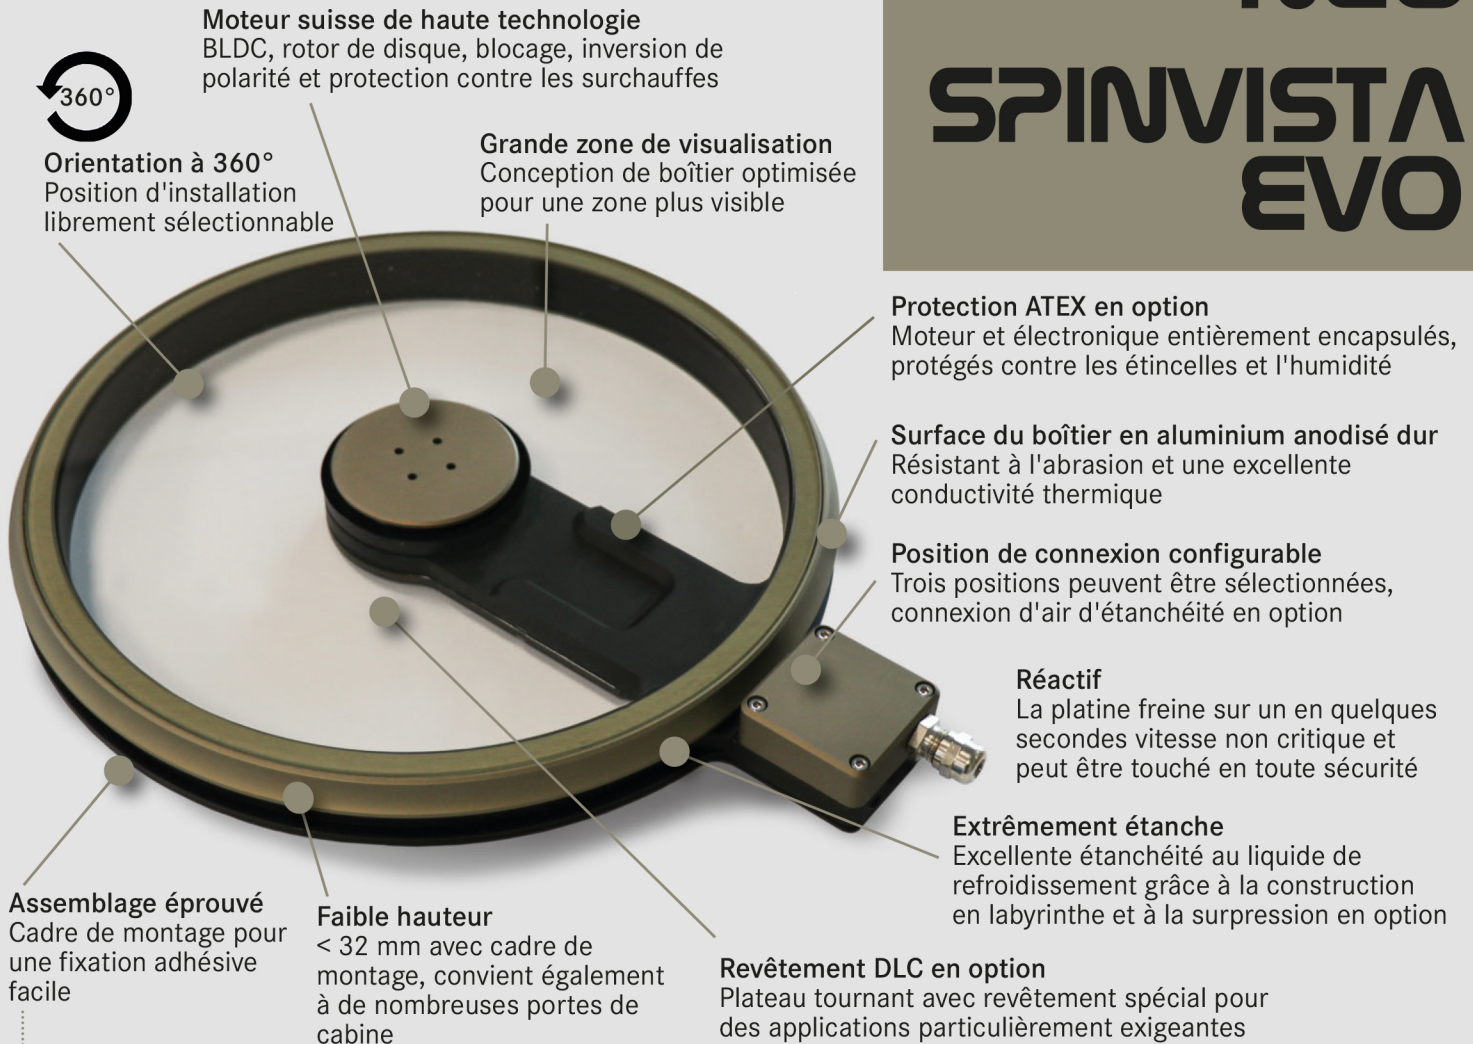

## SPINVISTA NEO

## SPINVISTA EVO

**SPINVISTA  
EVO**

Diamètre extérieur  
253 mm

Champ de vision  
env. 284 cm<sup>2</sup>

**SPINVISTA  
NEO**

Diamètre extérieur  
290 mm

Champ de vision  
env. 430 cm<sup>2</sup>

**lestoprex**